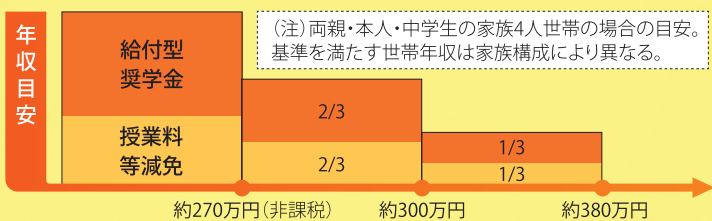

専門学校も対象です

2020年4月
からスタート!

高等教育の新たな 修学支援制度について

進学したくても経済的な事情で進学をあきらめることがないよう、新たな修学支援制度が始まりました。
いま「大学の無償化」で話題になっている新制度は専門学校も対象です。

給付型奨学金の拡大 | 日本学生支援機構(JASSO)が学生に支給

授業料等の減免 | 進学先の専門学校が減免を実施

[世帯年収に応じた給付額の目安]

本人の要件

- 世帯収入の条件を満たしていること
- 学習意欲や目的意識がしっかりしていること

学校の要件

- 実務経験のある教員をそろえ実践的な教育を行っていること
- しっかりした成績管理を実施していること
- 財務状況が健全であること
- 情報公開を行っていること

進学資金
シミュレーター

「進学にどのくらいお金がかかるのか」「奨学金の種類」「利用できる奨学金の金額」などを調べることができます
<https://shogakukin-simulator.jasso.go.jp/>